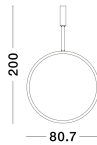

# CHANGE

/DEKORATIV/Hängeleuchten/Hängeleuchten

Produktdatenblatt

- Leuchtmittel: LED 48 Watt
- IP:20
- Lichtfarbe:3000k 1685lm
- Material: ALUMINIUM & ACRYLIC
- Farbe: BRASS GOLD
- Maße: Ø=80,7cm H:200cm
- BULB: INCLUDED

9070170\_2

9070170\_3

Dieses Produkt gibt es in folgenden Ausführungen:

Best.-Nr.	Leuchtmittel	Detailinfos
28-9070170	CHANGE LED 48 Watt Lichtfarbe: 3000K,	BRASS GOLD, ALUMINIUM & ACRYLIC, Maße: Ø=80,7cm H:200cm IP20,