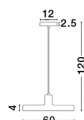

# CHIOTO

/DEKORATIV/Hängeleuchten/Hängeleuchten

Produktdatenblatt

- Leuchtmittel: LED E27 DEPEND ON LAMP
- IP:20
- Lichtfarbe:DEPEND ON LAMPk DEPEND ON LAMPIm
- Material: STEEL
- Farbe: MATT BLACK & WHITE
- Maße: Ø=60cm H:120cm
- BULB: EXCLUDED

540601\_2

540601\_3

540601\_4

Dieses Produkt gibt es in folgenden Ausführungen:

Best.-Nr.	Leuchtmittel	Detailinfos
28-540601	CHIOTO LED E27 DEPEND ON LAMP Lichtfarbe: DEPEND ON LAMP,	MATT BLACK & WHITE, STEEL, Maße: Ø=60cm H:120cm IP20,