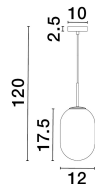

CHRYSI

/DEKORATIV/Hängeleuchten/Hängeleuchten

Produktdatenblatt

- Leuchtmittel: LED G9 DEPEND ON LAMP
- IP:20
- Lichtfarbe:DEPEND ON LAMPk DEPEND ON LAMPIm
- Material: METAL & GLASS
- Farbe: BRASS GOLD
- Maße: Ø=12cm H:120cm
- BULB: EXCLUDED

9092821_2

9092821_3

Dieses Produkt gibt es in folgenden Ausführungen:

Best.-Nr.	Leuchtmittel	Detailinfos
28-9092821	CHRYSI LED G9 DEPEND ON LAMP Lichtfarbe: DEPEND ON LAMP,	BRASS GOLD, METAL & GLASS, Maße: Ø=12cm H:120cm IP20,