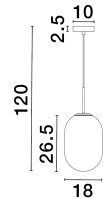

CHRYSI

/DEKORATIV/Hängeleuchten/Hängeleuchten

Produktdatenblatt

- Leuchtmittel: LED E14 DEPEND ON LAMP
- IP:20
- Lichtfarbe:DEPEND ON LAMPk DEPEND ON LAMPIm
- Material: METAL & GLASS
- Farbe: BRASS GOLD
- Maße: Ø=18cm H:120cm
- BULB: EXCLUDED

9092822_2

9092822_3

Dieses Produkt gibt es in folgenden Ausführungen:

Best.-Nr.	Leuchtmittel	Detailinfos
28-9092822	CHRYSI LED E14 DEPEND ON LAMP Lichtfarbe: DEPEND ON LAMP,	BRASS GOLD, METAL & GLASS, Maße: Ø=18cm H:120cm IP20,