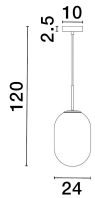

CHRYSI

/DEKORATIV/Hängeleuchten/Hängeleuchten

Produktdatenblatt

- Leuchtmittel: LED E14 DEPEND ON LAMP
- IP:20
- Lichtfarbe:DEPEND ON LAMPk DEPEND ON LAMPIm
- Material: METAL & GLASS
- Farbe: BRASS GOLD
- Maße: Ø=24cm H:120cm
- BULB: EXCLUDED

9092823_2

9092823_3

Dieses Produkt gibt es in folgenden Ausführungen:

Best.-Nr.	Leuchtmittel	Detailinfos
28-9092823	CHRYSI LED E14 DEPEND ON LAMP Lichtfarbe: DEPEND ON LAMP,	BRASS GOLD, METAL & GLASS, Maße: Ø=24cm H:120cm IP20,