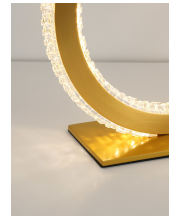

CILION

/DEKORATIV/Tischleuchten/Tischleuchten

Produktdatenblatt

- Leuchtmittel: LED 120 Watt
- IP:20
- Lichtfarbe:3000k 1276lm
- Material: ALUMINIUM & ACRYLIC
- Farbe: BRASS GOLD
- Maße: L=25cm W:7cm H:26cm
- BULB: INCLUDED

9011136_2

9011136_3

9011136_4

9011136_5

9011136_6

CILION - 9011136

Brass Gold Aluminium
& Acrylic
LED 20 Watt 230 Volt
1276Lm 2953K IP20
D: 25 W: 7 H: 26 cm

9011136_7

9011136_9

Dieses Produkt gibt es in folgenden Ausführungen:

Best.-Nr.	Leuchtmittel	Detailinfos
28-9011136	CILION LED 120 Watt Lichtfarbe: 3000K,	BRASS GOLD, ALUMINIUM & ACRYLIC, Maße: L=25cm W:7cm H:26cm IP20,