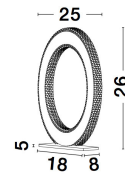

CILION

/DEKORATIV/Tischleuchten/Tischleuchten

Produktdatenblatt

- Leuchtmittel: LED 120 Watt
- IP:20
- Lichtfarbe:3000k 1276lm
- Material: ALUMINIUM & ACRYLIC
- Farbe: BRASS GOLD
- Maße: L=25cm W:7cm H:26cm
- BULB: INCLUDED

9011136_2

9011136_3

9011136_4

9011136_5

9011136_6

CILION - 9011136

Brass Gold Aluminium
& Acrylic
LED 20 Watt 230 Volt
1276Lm 2953K IP20
D: 25 W: 7 H: 26 cm

9011136_7

9011136_9

Dieses Produkt gibt es in folgenden Ausführungen:

Best.-Nr.	Leuchtmittel	Detailinfos
28-9011136	CILION LED 120 Watt Lichtfarbe: 3000K,	BRASS GOLD, ALUMINIUM & ACRYLIC, Maße: L=25cm W:7cm H:26cm IP20,