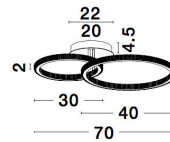

CILION

/DEKORATIV/Deckenleuchten/Deckenleuchten

Produktdatenblatt

- Leuchtmittel: LED 41 Watt
- IP:20
- Lichtfarbe:3000k 2602lm
- Material: ALUMINIUM & ACRYLIC
- Farbe: BRASS GOLD
- Maße: L=40cm W:40cm H:13cm
- BULB: INCLUDED

9011137_2

9011137_3

9011137_4

9011137_5

CILION - 9011137

Dimmable
 Brass Gold Aluminium
 & Acrylic
 LED 48 Watt 230 Volt
 3036Lm 2928K IP20
 D: 30 Dz: 40 W: 40 H: 13 cm

9011137_6

9011137_8

Dieses Produkt gibt es in folgenden Ausführungen:

Best.-Nr.	Leuchtmittel	Detailinfos
28-9011137	CILION LED 41 Watt Lichtfarbe: 3000K,	BRASS GOLD, ALUMINIUM & ACRYLIC, Maße: L=40cm W:40cm H:13cm IP20,

Herkunftsland EU - Irrtümer vorbehalten - Abmessungen können sich ändern.