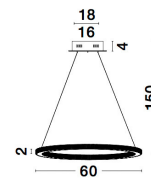

CILION

/DEKORATIV/Hängeleuchten/Hängeleuchten

Produktdatenblatt

- Leuchtmittel: LED 43 Watt
- IP:20
- Lichtfarbe:3000k 2729lm
- Material: ALUMINIUM & ACRYLIC
- Farbe: BRASS GOLD
- Maße: Ø=60cm H:150cm
- BULB: INCLUDED

9011138_2

9011138_3

9011138_4

9011138_5

CILION - 9011138
Dimmable

Brass Gold Aluminium
& Acrylic
LED 48 Watt 230 Volt
3264Lm 2935K IP20
D: 60 H: 150 cm

9011138_6

5 212017 429803

9011138_8

Dieses Produkt gibt es in folgenden Ausführungen:

Best.-Nr.	Leuchtmittel	Detailinfos
28-9011138	CILION LED 43 Watt Lichtfarbe: 3000K,	BRASS GOLD, ALUMINIUM & ACRYLIC, Maße: Ø=60cm H:150cm IP20,