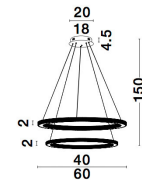

# CILION

/DEKORATIV/Hängeleuchten/Hängeleuchten

Produktdatenblatt

- Leuchtmittel: LED 56 Watt
- IP:20
- Lichtfarbe:3000k 3555lm
- Material: ALUMINIUM & ACRYLIC
- Farbe: BRASS GOLD
- Maße: Ø=60cm H:150cm
- BULB: INCLUDED

9011139\_2

9011139\_3

9011139\_4

9011139\_5

9011139\_6

**CILION - 9011139**

Brass Gold Aluminium  
& Acrylic  
LED 56 Watt 230 Volt  
3555Lm 2926K IP20  
D: 60 H: 150 cm

5 212017 429810

9011139\_7\_

9011139\_9

Dieses Produkt gibt es in folgenden Ausführungen:

Best.-Nr.	Leuchtmittel	Detailinfos
28-9011139	CILION LED 56 Watt Lichtfarbe: 3000K,	BRASS GOLD, ALUMINIUM & ACRYLIC, Maße: Ø=60cm H:150cm IP20,