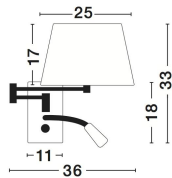

# CINGO

/DEKORATIV/Wandleuchten/Wandleuchten

Produktdatenblatt

- Leuchtmittel: LED & LED E27 3 Watt
- IP:20
- Lichtfarbe:3000k 180lm
- Material: ALUMINIUM & FABRIC
- Farbe: WHITE & CHROME
- Maße: Ø=36cm H:33cm
- BULB: EXCLUDED

6102682\_2

6102682\_3

6102682\_4

Dieses Produkt gibt es in folgenden Ausführungen:

Best.-Nr.	Leuchtmittel	Detailinfos
28-6102682	CINGO 3 Watt Lichtfarbe: 3000K,	WHITE & CHROME, ALUMINIUM & FABRIC, Maße: Ø=36cm H:33cm IP20,