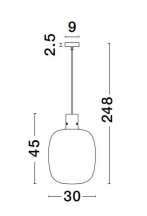

CINZIA

/DEKORATIV/Hängeleuchten/Hängeleuchten

Produktdatenblatt

- Leuchtmittel: LED E27 DEPEND ON LAMP
- IP:20
- Lichtfarbe:DEPEND ON LAMPk DEPEND ON LAMPIm
- Material: METAL & GLASS
- Farbe: SMOKY & GLASS
- Maße: Ø=30cm H:248cm
- BULB: EXCLUDED

9236500_2

9236500_3

9236500_4

9236500_5

9236500_6

9236500_7

9236500_8

9236500_9

Dieses Produkt gibt es in folgenden Ausführungen:

Best.-Nr.	Leuchtmittel	Detailinfos
28-9236500	CINZIA LED E27 DEPEND ON LAMP Lichtfarbe: DEPEND ON LAMP,	SMOKY & GLASS, METAL & GLASS, Maße: Ø=30cm H:248cm IP20,