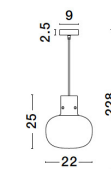

CINZIA

/DEKORATIV/Hängeleuchten/Hängeleuchten

Produktdatenblatt

- Leuchtmittel: LED E27 DEPEND ON LAMP
- IP:20
- Lichtfarbe:DEPEND ON LAMPk DEPEND ON LAMPIm
- Material: METAL & GLASS
- Farbe: SMOKY & GLASS
- Maße: Ø=22cm H:228cm
- BULB: EXCLUDED

9236510_2

9236510_3

9236510_4

9236510_5

9236510_6

9236510_7

9236510_8

CINZIA - 9236510

Smoky Glass
 Black Cord
 Black Metal Base
 LED E27 1x12 Watt 230 Volt
 IP20 Bulb Excluded
 D: 22 H1: 25 H2: 228 cm

9236510_9

Dieses Produkt gibt es in folgenden Ausführungen:

Best.-Nr.	Leuchtmittel	Detailinfos
28-9236510	CINZIA LED E27 DEPEND ON LAMP Lichtfarbe: DEPEND ON LAMP,	SMOKY & GLASS, METAL & GLASS, Maße: Ø=22cm H:228cm IP20,