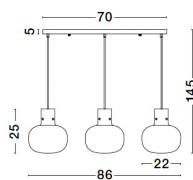

# CINZIA

/DEKORATIV/Hängeleuchten/Hängeleuchten

Produktdatenblatt

- Leuchtmittel: LED E27 DEPEND ON LAMP
- IP:20
- Lichtfarbe:DEPEND ON LAMPk DEPEND ON LAMPIm
- Material: METAL & GLASS
- Farbe: SMOKY & GLASS
- Maße: L=86cm W:22cm H:175cm
- BULB: EXCLUDED

9236520\_2

9236520\_3

9236520\_4

9236520\_5

9236520\_6

9236520\_7

9236520\_8

**CINZIA - 9236520**

Smoky Glass  
Black Cord  
Black Metal Base  
LED E27 3x12 Watt 230 Volt  
IP20 Bulb Excluded  
L: 86 H: 25 Hz: 175 cm

9236520\_9

Dieses Produkt gibt es in folgenden Ausführungen:

Best.-Nr.	Leuchtmittel	Detailinfos
28-9236520	CINZIA LED E27 DEPEND ON LAMP Lichtfarbe: DEPEND ON LAMP,	SMOKY & GLASS, METAL & GLASS, Maße: L=86cm W:22cm H:175cm IP20,