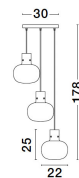

CINZIA

/DEKORATIV/Hängeleuchten/Hängeleuchten

Produktdatenblatt

- Leuchtmittel: LED E27 DEPEND ON LAMP
- IP:20
- Lichtfarbe:DEPEND ON LAMPk DEPEND ON LAMPIm
- Material: METAL & GLASS
- Farbe: SMOKY & GLASS
- Maße: Ø=30cm H:178cm
- BULB: EXCLUDED

9236530_2

9236530_3

9236530_4

9236530_5

9236530_6

9236530_7

9236530_8

9236530_9

CINZIA - 9236530

Smoky Glass
 Black Cord
 Black Metal Base
 LED E27 3x12 Watt 230 Volt
 IP20 Bulb Excluded
 D: 30 H: 178 cm

9236530_10

Dieses Produkt gibt es in folgenden Ausführungen:

Best.-Nr.	Leuchtmittel	Detailinfos
28-9236530	CINZIA LED E27 DEPEND ON LAMP Lichtfarbe: DEPEND ON LAMP,	SMOKY & GLASS, METAL & GLASS, Maße: Ø=30cm H:178cm IP20,