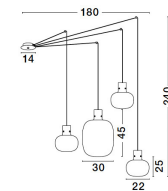

9236540_8

CINZIA - 9236540

Smoky Glass
Black Cord
Black Metal Base
LED E27 4x12 Watt 230 Volt
IP20 Bulb Excluded
L: 180 H: 240 cm

Dieses Produkt gibt es in folgenden Ausführungen:

Best.-Nr.	Leuchtmittel	Detailinfos
28-9236540	CINZIA LED E27 DEPEND ON LAMP Lichtfarbe: DEPEND ON LAMP,	SMOKY & GLASS, METAL & GLASS, Maße: Ø=180cm H:240cm IP20,

Herkunftsland EU - Irrtümer vorbehalten - Abmessungen können sich ändern.

ELUX Lichtsysteme GmbH

A-1230 Wien

Deutschstraße 4

Tel. 01/6154690, Fax 01/6154690-80

office@elux-licht.at

www.elux-licht.at