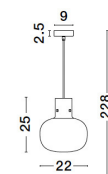

# CINZIA

/DEKORATIV/Hängeleuchten/Hängeleuchten

Produktdatenblatt

- Leuchtmittel: LED E27 DEPEND ON LAMP
- IP:20
- Lichtfarbe:DEPEND ON LAMPk DEPEND ON LAMPIm
- Material: METAL & GLASS
- Farbe: CLEAR & BRASS GOLD
- Maße: Ø=22cm H:228cm
- BULB: EXCLUDED

9236600\_2

9236600\_3

9236600\_4

9236600\_5

9236600\_6

9236600\_7

9236600\_8

**CINZIA - 9236600**

Clear Glass  
White Cord  
Brass gold Metal  
LED E27 1x12 Watt 230 Volt  
IP20 Bulb Excluded  
D: 22 H1: 25 H2: 228 cm

9236600\_9

Dieses Produkt gibt es in folgenden Ausführungen:

Best.-Nr.	Leuchtmittel	Detailinfos
28-9236600	CINZIA LED E27 DEPEND ON LAMP Lichtfarbe: DEPEND ON LAMP,	CLEAR & BRASS GOLD, METAL & GLASS, Maße: Ø=22cm H:228cm IP20,