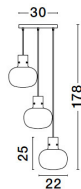

CINZIA

/DEKORATIV/Hängeleuchten/Hängeleuchten

Produktdatenblatt

- Leuchtmittel: LED E27 DEPEND ON LAMP
- IP:20
- Lichtfarbe:DEPEND ON LAMPk DEPEND ON LAMPIm
- Material: METAL & GLASS
- Farbe: CLEAR & BRASS GOLD
- Maße: Ø=30cm H:178cm
- BULB: EXCLUDED

9236610_2

9236610_3

9236610_4

9236610_5

9236610_6

9236610_7

9236610_8

CINZIA - 9236610

Clear Glass
White Cord
Brass gold Metal
LED E27 3x12 Watt 230 Volt
IP20 Bulb Excluded
D: 30 H: 178 cm

9236610_9

Dieses Produkt gibt es in folgenden Ausführungen:

Best.-Nr.	Leuchtmittel	Detailinfos
28-9236610	CINZIA LED E27 DEPEND ON LAMP Lichtfarbe: DEPEND ON LAMP,	CLEAR & BRASS GOLD, METAL & GLASS, Maße: Ø=30cm H:178cm IP20,