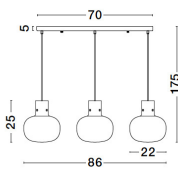

# CINZIA

/DEKORATIV/Hängeleuchten/Hängeleuchten

Produktdatenblatt

- Leuchtmittel: LED E27 DEPEND ON LAMP
- IP:20
- Lichtfarbe:DEPEND ON LAMPk DEPEND ON LAMPIm
- Material: METAL & GLASS
- Farbe: CLEAR & BRASS GOLD
- Maße: Ø=86cm H:175cm
- BULB: EXCLUDED

9236620\_2

9236620\_3

9236620\_4

9236620\_5

9236620\_6

**CINZIA - 9236620**

Clear Glass  
White Cord  
Brass gold Metal  
LED E27 3x12 Watt 230 Volt  
IP20 Bulb Excluded  
L: 86 H: 25 H: 175 cm

9236620\_7

9236620\_8

Dieses Produkt gibt es in folgenden Ausführungen:

Best.-Nr.	Leuchtmittel	Detailinfos
28-9236620	CINZIA LED E27 DEPEND ON LAMP Lichtfarbe: DEPEND ON LAMP,	CLEAR & BRASS GOLD, METAL & GLASS, Maße: Ø=86cm H:175cm IP20,