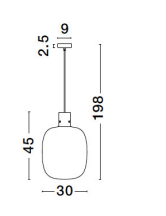

CINZIA

/DEKORATIV/Hängeleuchten/Hängeleuchten

Produktdatenblatt

- Leuchtmittel: LED E27 DEPEND ON LAMP
- IP:20
- Lichtfarbe:DEPEND ON LAMPk DEPEND ON LAMPIm
- Material: METAL & GLASS
- Farbe: CLEAR & BRASS GOLD
- Maße: Ø=30cm H:198cm
- BULB: EXCLUDED

9236630_10

9236630_11

CINZIA - 9236630

Clear Glass
White Cord
Brass gold Metal
LED E27 1x12 Watt 230 Volt
IP20 Bulb Excluded
D: 30 H: 45 H: 198 cm

Dieses Produkt gibt es in folgenden Ausführungen:

Best.-Nr.	Leuchtmittel	Detailinfos
28-9236630	CINZIA LED E27 DEPEND ON LAMP Lichtfarbe: DEPEND ON LAMP,	CLEAR & BRASS GOLD, METAL & GLASS, Maße: Ø=30cm H:198cm IP20,