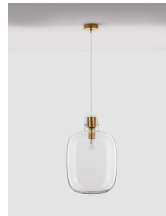

CINZIA

/DEKORATIV/Hängeleuchten/Hängeleuchten

Produktdatenblatt

- Leuchtmittel: LED E27 DEPEND ON LAMP
- IP:20
- Lichtfarbe:DEPEND ON LAMPk DEPEND ON LAMPIm
- Material: METAL & GLASS
- Farbe: CLEAR & BRASS GOLD
- Maße: Ø=30cm H:198cm
- BULB: EXCLUDED

9236630_4

CINZIA - 9236630

Clear Glass
White Cord
Brass gold Metal
LED E27 1x12 Watt 230 Volt
IP20 Bulb Excluded
D: 30 H: 45 H: 198 cm

Dieses Produkt gibt es in folgenden Ausführungen:

Best.-Nr.	Leuchtmittel	Detailinfos
28-9236630	CINZIA LED E27 DEPEND ON LAMP Lichtfarbe: DEPEND ON LAMP,	CLEAR & BRASS GOLD, METAL & GLASS, Maße: Ø=30cm H:198cm IP20,

Herkunftsland EU - Irrtümer vorbehalten - Abmessungen können sich ändern.

ELUX Lichtsysteme GmbH

A-1230 Wien

Deutschstraße 4

Tel. 01/6154690, Fax 01/6154690-80

office@elux-licht.at

www.elux-licht.at