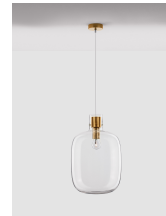

CINZIA

/DEKORATIV/Hängeleuchten/Hängeleuchten

Produktdatenblatt

- Leuchtmittel: LED E27 DEPEND ON LAMP
- IP:20
- Lichtfarbe:DEPEND ON LAMPk DEPEND ON LAMPIm
- Material: METAL & GLASS
- Farbe: CLEAR & BRASS GOLD
- Maße: Ø=30cm H:198cm
- BULB: EXCLUDED

9236630_5

CINZIA - 9236630

Clear Glass
White Cord
Brass gold Metal
LED E27 1x12 Watt 230 Volt
IP20 Bulb Excluded
D: 30 H: 45 H: 198 cm

Dieses Produkt gibt es in folgenden Ausführungen:

Best.-Nr.	Leuchtmittel	Detailinfos
28-9236630	CINZIA LED E27 DEPEND ON LAMP Lichtfarbe: DEPEND ON LAMP,	CLEAR & BRASS GOLD, METAL & GLASS, Maße: Ø=30cm H:198cm IP20,

Herkunftsland EU - Irrtümer vorbehalten - Abmessungen können sich ändern.

ELUX Lichtsysteme GmbH

A-1230 Wien

Deutschstraße 4

Tel. 01/6154690, Fax 01/6154690-80

office@elux-licht.at

www.elux-licht.at