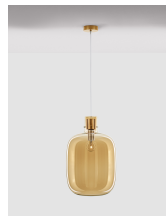

CINZIA

/DEKORATIV/Hängeleuchten/Hängeleuchten

Produktdatenblatt

- Leuchtmittel: LED E27 DEPEND ON LAMP
- IP:20
- Lichtfarbe:DEPEND ON LAMPk DEPEND ON LAMPIm
- Material: METAL & GLASS
- Farbe: CHAMPAGNE & BRASS GOLD
- Maße: Ø=30cm H:198cm
- BULB: EXCLUDED

9236640_4

CINZIA - 9236640

Champagne Glass
White Cord
Brass gold Metal
LED E27 1x12 Watt 230 Volt
IP20 Bulb Excluded
D: 30 H: 45 H2: 198 cm

Dieses Produkt gibt es in folgenden Ausführungen:

Best.-Nr.	Leuchtmittel	Detailinfos
28-9236640	CINZIA LED E27 DEPEND ON LAMP Lichtfarbe: DEPEND ON LAMP,	CHAMPAGNE & BRASS GOLD, METAL & GLASS, Maße: Ø=30cm H:198cm IP20,

Herkunftsland EU - Irrtümer vorbehalten - Abmessungen können sich ändern.

ELUX Lichtsysteme GmbH

A-1230 Wien

Deutschstraße 4

Tel. 01/6154690, Fax 01/6154690-80

office@elux-licht.at

www.elux-licht.at