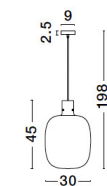

9236640_8

CINZIA - 9236640

Champagne Glass
White Cord
Brass gold Metal
LED E27 1x12 Watt 230 Volt
IP20 Bulb Excluded
D: 30 H: 45 H2: 198 cm

Dieses Produkt gibt es in folgenden Ausführungen:

Best.-Nr.	Leuchtmittel	Detailinfos
28-9236640	CINZIA LED E27 DEPEND ON LAMP Lichtfarbe: DEPEND ON LAMP,	CHAMPAGNE & BRASS GOLD, METAL & GLASS, Maße: Ø=30cm H:198cm IP20,

Herkunftsland EU - Irrtümer vorbehalten - Abmessungen können sich ändern.

ELUX Lichtsysteme GmbH

A-1230 Wien

Deutschstraße 4

Tel. 01/6154690, Fax 01/6154690-80

office@elux-licht.at

www.elux-licht.at