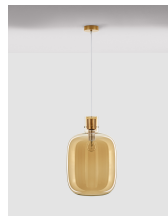

CINZIA

/DEKORATIV/Hängeleuchten/Hängeleuchten

Produktdatenblatt

- Leuchtmittel: LED E27 DEPEND ON LAMP
- IP:20
- Lichtfarbe:DEPEND ON LAMPk DEPEND ON LAMPIm
- Material: METAL & GLASS
- Farbe: CHAMPAGNE & BRASS GOLD
- Maße: Ø=30cm H:198cm
- BULB: EXCLUDED

9236640_3

CINZIA - 9236640

Champagne Glass
White Cord
Brass gold Metal
LED E27 1x12 Watt 230 Volt
IP20 Bulb Excluded
D: 30 H: 45 H2: 198 cm

Dieses Produkt gibt es in folgenden Ausführungen:

Best.-Nr.	Leuchtmittel	Detailinfos
28-9236640	CINZIA LED E27 DEPEND ON LAMP Lichtfarbe: DEPEND ON LAMP,	CHAMPAGNE & BRASS GOLD, METAL & GLASS, Maße: Ø=30cm H:198cm IP20,

Herkunftsland EU - Irrtümer vorbehalten - Abmessungen können sich ändern.

ELUX Lichtsysteme GmbH

A-1230 Wien

Deutschstraße 4

Tel. 01/6154690, Fax 01/6154690-80

office@elux-licht.at

www.elux-licht.at