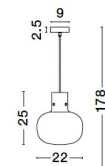

9236650_2

9236650_3

9236650_4

9236650_5

9236650_6

9236650_7

9236650_8

CINZIA - 9236650
 Champagne Glass
 White Cord
 Brass gold Metal
 LED E27 1x12 Watt 230 Volt
 IP20 Bulb Excluded
 D: 22 H: 25 H: 178 cm

9236650_9

Dieses Produkt gibt es in folgenden Ausführungen:

Best.-Nr.	Leuchtmittel	Detailinfos
28-9236650	CINZIA LED E27 DEPEND ON LAMP Lichtfarbe: DEPEND ON LAMP,	CHAMPAGNE & BRASS GOLD, METAL & GLASS, Maße: Ø=22cm H:178cm IP20,