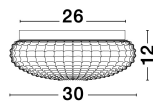

CLAM

/DEKORATIV/Badezimmerleuchten/Badezimmerleuchten

Produktdatenblatt

- Leuchtmittel: LED E27 DEPEND ON LAMP
- IP:44
- Lichtfarbe:DEPEND ON LAMPk DEPEND ON LAMPIm
- Material: METAL & GLASS
- Farbe: SMOKE CHROME
- Maße: Ø=30cm H:12cm
- BULB: EXCLUDED

9738254_2

9738254_3

9738254_4

9738254_5

9738254_6

9738254_7

9738254_8

CLAM - 9738254

Smoke Chrome Glass
White Metal
LED E27 2x12 Watt 230 Volt
IP44 Bulb Excluded
D: 30 H: 12 cm

5 212017 419446

9738254_11

Dieses Produkt gibt es in folgenden Ausführungen:

Best.-Nr.	Leuchtmittel	Detailinfos
28-9738254	CLAM LED E27 DEPEND ON LAMP Lichtfarbe: DEPEND ON LAMP,	SMOKE CHROME, METAL & GLASS, Maße: Ø=30cm H:12cm IP44,