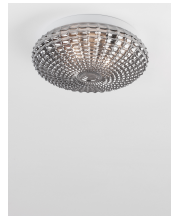

CLAM

/DEKORATIV/Badezimmerleuchten/Badezimmerleuchten

Produktdatenblatt

- Leuchtmittel: LED E27 DEPEND ON LAMP
- IP:44
- Lichtfarbe:DEPEND ON LAMPk DEPEND ON LAMPIm
- Material: METAL & GLASS
- Farbe: SMOKE CHROME
- Maße: Ø=30cm H:12cm
- BULB: EXCLUDED

9738254_2

9738254_3

9738254_4

9738254_5

9738254_6

9738254_7

9738254_8

CLAM - 9738254

Smoke Chrome Glass
White Metal
LED E27 2x12 Watt 230 Volt
IP44 Bulb Excluded
D: 30 H: 12 cm

5 212017 419446

9738254_11

Dieses Produkt gibt es in folgenden Ausführungen:

Best.-Nr.	Leuchtmittel	Detailinfos
28-9738254	CLAM LED E27 DEPEND ON LAMP Lichtfarbe: DEPEND ON LAMP,	SMOKE CHROME, METAL & GLASS, Maße: Ø=30cm H:12cm IP44,