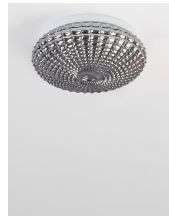

CLAM

/DEKORATIV/Badezimmerleuchten/Badezimmerleuchten

Produktdatenblatt

- Leuchtmittel: LED E27 DEPEND ON LAMP
- IP:44
- Lichtfarbe:DEPEND ON LAMPk DEPEND ON LAMPIm
- Material: METAL & GLASS
- Farbe: SMOKE CHROME
- Maße: Ø=30cm H:12cm
- BULB: EXCLUDED

9738254_2

9738254_3

9738254_4

9738254_5

9738254_6

9738254_7

9738254_8

CLAM - 9738254

Smoke Chrome Glass
White Metal
LED E27 2x12 Watt 230 Volt
IP44 Bulb Excluded
D: 30 H: 12 cm

5 212017 419446

9738254_11

Dieses Produkt gibt es in folgenden Ausführungen:

Best.-Nr.	Leuchtmittel	Detailinfos
28-9738254	CLAM LED E27 DEPEND ON LAMP Lichtfarbe: DEPEND ON LAMP,	SMOKE CHROME, METAL & GLASS, Maße: Ø=30cm H:12cm IP44,