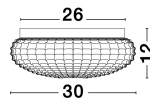

# CLAM

/DEKORATIV/Badezimmerleuchten/Badezimmerleuchten

Produktdatenblatt

- Leuchtmittel: LED E27 DEPEND ON LAMP
- IP:44
- Lichtfarbe:DEPEND ON LAMPk DEPEND ON LAMPIm
- Material: METAL & GLASS
- Farbe: CLEAR
- Maße: Ø=30cm H:12cm
- BULB: EXCLUDED

9738255\_3

9738255\_4

9738255\_5

**CLAM - 9738255**

Clear Glass  
White Metal  
LED E27 2x12 Watt 230 Volt  
IP44 Bulb Excluded  
D: 30 H: 12 cm

9738255\_6

9738255\_8

Dieses Produkt gibt es in folgenden Ausführungen:

Best.-Nr.	Leuchtmittel	Detailinfos
28-9738255	CLAM LED E27 DEPEND ON LAMP Lichtfarbe: DEPEND ON LAMP,	CLEAR, METAL & GLASS, Maße: Ø=30cm H:12cm IP44,

Herkunftsland EU - Irrtümer vorbehalten - Abmessungen können sich ändern.