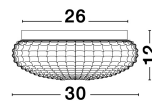

CLAM

/DEKORATIV/Badezimmerleuchten/Badezimmerleuchten

Produktdatenblatt

- Leuchtmittel: LED E27 DEPEND ON LAMP
- IP:44
- Lichtfarbe:DEPEND ON LAMPk DEPEND ON LAMPIm
- Material: METAL & GLASS
- Farbe: WHITE
- Maße: Ø=30cm H:12cm
- BULB: EXCLUDED

9738256_2

9738256_3

9738256_4

9738256_5

CLAM - 9738256

White Glass
White Metal
LED E27 2x12 Watt 230 Volt
IP44 Bulb Excluded
D: 30 H: 12 cm

9738256_6

5 212017 419460

9738256_8

Dieses Produkt gibt es in folgenden Ausführungen:

Best.-Nr.	Leuchtmittel	Detailinfos
28-9738256	CLAM LED E27 DEPEND ON LAMP Lichtfarbe: DEPEND ON LAMP,	WHITE, METAL & GLASS, Maße: Ø=30cm H:12cm IP44,