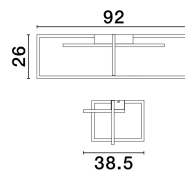

# CLEA

/DEKORATIV/Deckenleuchten/Deckenleuchten

Produktdatenblatt

- Leuchtmittel: LED 31 Watt
- IP:20
- Lichtfarbe:3000k 3180lm
- Material: ALUMINIUM & ACRYLIC
- Farbe: SANDY BLACK
- Maße: L=92cm W:38,5cm H:26cm
- BULB: INCLUDED

9086023\_2

9086023\_3

9086023\_4

Dieses Produkt gibt es in folgenden Ausführungen:

Best.-Nr.	Leuchtmittel	Detailinfos
28-9086023	CLEA LED 31 Watt Lichtfarbe: 3000K,	SANDY BLACK, ALUMINIUM & ACRYLIC, Maße: L=92cm W:38,5cm H:26cm IP20,