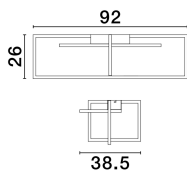

CLEA

/DEKORATIV/Deckenleuchten/Deckenleuchten

Produktdatenblatt

- Leuchtmittel: LED 31 Watt
- IP:20
- Lichtfarbe:3000k 3180lm
- Material: ALUMINIUM & ACRYLIC
- Farbe: SANDY WHITE
- Maße: L=92cm W:38,5cm H:26cm
- BULB: INCLUDED

9086024_2

Dieses Produkt gibt es in folgenden Ausführungen:

Best.-Nr.	Leuchtmittel	Detailinfos
28-9086024	CLEA LED 31 Watt Lichtfarbe: 3000K,	SANDY WHITE, ALUMINIUM & ACRYLIC, Maße: L=92cm W:38,5cm H:26cm IP20,