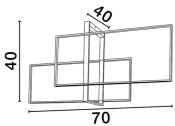

# CLEA

/DEKORATIV/Deckenleuchten/Deckenleuchten

Produktdatenblatt

- Leuchtmittel: LED 26 Watt
- IP:20
- Lichtfarbe:3000k 3772lm
- Material: ALUMINIUM & ACRYLIC
- Farbe: SANDY BLACK
- Maße: L=70cm W:40cm H:40cm
- BULB: INCLUDED

9086025\_2

Dieses Produkt gibt es in folgenden Ausführungen:

Best.-Nr.	Leuchtmittel	Detailinfos
28-9086025	CLEA LED 26 Watt Lichtfarbe: 3000K,	SANDY BLACK, ALUMINIUM & ACRYLIC, Maße: L=70cm W:40cm H:40cm IP20,