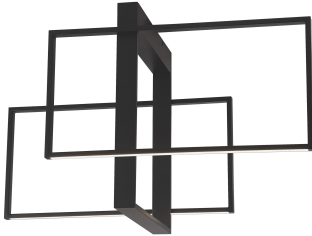

# CLEA

/DEKORATIV/Deckenleuchten/Deckenleuchten

Produktdatenblatt

- Leuchtmittel: LED 26 Watt
- IP:20
- Lichtfarbe:3000k 3772lm
- Material: ALUMINIUM & ACRYLIC
- Farbe: SANDY BLACK
- Maße: L=70cm W:40cm H:40cm
- BULB: INCLUDED

9086025\_2

Dieses Produkt gibt es in folgenden Ausführungen:

Best.-Nr.	Leuchtmittel	Detailinfos
28-9086025	CLEA LED 26 Watt Lichtfarbe: 3000K,	SANDY BLACK, ALUMINIUM & ACRYLIC, Maße: L=70cm W:40cm H:40cm IP20,