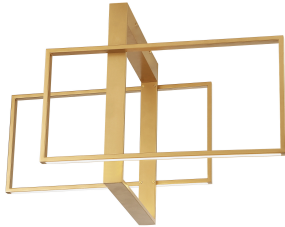

# CLEA

/DEKORATIV/Deckenleuchten/Deckenleuchten

Produktdatenblatt

- Leuchtmittel: LED 26 Watt
- IP:20
- Lichtfarbe:3000k 3772lm
- Material: ALUMINIUM & ACRYLIC
- Farbe: SANDY WHITE
- Maße: L=70cm W:40cm H:40cm
- BULB: INCLUDED

9086026\_2

Dieses Produkt gibt es in folgenden Ausführungen:

Best.-Nr.	Leuchtmittel	Detailinfos
28-9086026	CLEA LED 26 Watt Lichtfarbe: 3000K,	SANDY WHITE, ALUMINIUM & ACRYLIC, Maße: L=70cm W:40cm H:40cm IP20,