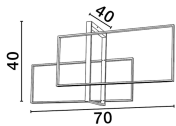

# CLEA

/DEKORATIV/Deckenleuchten/Deckenleuchten

Produktdatenblatt

- Leuchtmittel: LED 26 Watt
- IP:20
- Lichtfarbe:3000k 3772lm
- Material: ALUMINIUM & ACRYLIC
- Farbe: SANDY WHITE
- Maße: L=70cm W:40cm H:40cm
- BULB: INCLUDED

9086026\_2

Dieses Produkt gibt es in folgenden Ausführungen:

Best.-Nr.	Leuchtmittel	Detailinfos
28-9086026	CLEA LED 26 Watt Lichtfarbe: 3000K,	SANDY WHITE, ALUMINIUM & ACRYLIC, Maße: L=70cm W:40cm H:40cm IP20,