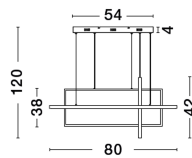

CLEA

/DEKORATIV/Hängeleuchten/Hängeleuchten

Produktdatenblatt

- Leuchtmittel: LED 59 Watt
- IP:20
- Lichtfarbe:2700-3500-5000k 2129lm
- Material: ALUMINIUM & ACRYLIC
- Farbe: SANDY BLACK
- Maße: L=80cm W:38cm H:120cm
- BULB: INCLUDED

9756719_2

9756719_3

9756719_4

Dieses Produkt gibt es in folgenden Ausführungen:

Best.-Nr.	Leuchtmittel	Detailinfos
28-9756719	CLEA LED 59 Watt Lichtfarbe: 2700-3500-5000K,	SANDY BLACK, ALUMINIUM & ACRYLIC, Maße: L=80cm W:38cm H:120cm IP20,