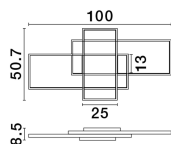

# CLEA

/DEKORATIV/Deckenleuchten/Deckenleuchten

Produktdatenblatt

- Leuchtmittel: LED 58 Watt
- IP:20
- Lichtfarbe:2700-3500-5000k 3455lm
- Material: ALUMINIUM & ACRYLIC
- Farbe: SANDY BLACK
- Maße: L=100cm W:50,7cm H:8,5cm
- BULB: INCLUDED

Included  
Remote control

9756720\_2

9756720\_3

Dieses Produkt gibt es in folgenden Ausführungen:

Best.-Nr.	Leuchtmittel	Detailinfos
28-9756720	CLEA LED 58 Watt Lichtfarbe: 2700-3500-5000K,	SANDY BLACK, ALUMINIUM & ACRYLIC, Maße: L=100cm W:50,7cm H:8,5cm IP20,