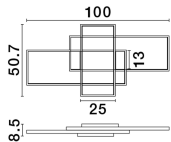

CLEA

/DEKORATIV/Deckenleuchten/Deckenleuchten

Produktdatenblatt

- Leuchtmittel: LED 58 Watt
- IP:20
- Lichtfarbe:2700-3500-5000k 3455lm
- Material: ALUMINIUM & ACRYLIC
- Farbe: SANDY WHITE
- Maße: L=100cm W:50,7cm H:8,5cm
- BULB: INCLUDED

9756721_2

9756721_3

Dieses Produkt gibt es in folgenden Ausführungen:

Best.-Nr.	Leuchtmittel	Detailinfos
28-9756721	CLEA LED 58 Watt Lichtfarbe: 2700-3500-5000K,	SANDY WHITE, ALUMINIUM & ACRYLIC, Maße: L=100cm W:50,7cm H:8,5cm IP20,