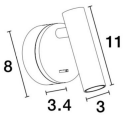

CLIP

/DEKORATIV/Wandleuchten/Wandleuchten

Produktdatenblatt

- Leuchtmittel: LED 3 Watt
- IP:20
- Lichtfarbe:3000k 190lm
- Material: ALUMINIUM
- Farbe: SANDY WHITE
- Maße: L=8cm W:3,4cm H:11cm
- BULB: INCLUDED

CLIP | 9030201

Sandy White Aluminium
LED Philips 3 Watt
Adjustable Switch On/Off
190Lm 3000K IP20
D: 8 W: 3.4 H: 11 cm

9030201_3

9030201_4

9030201_6

Dieses Produkt gibt es in folgenden Ausführungen:

| Best.-Nr. | Leuchtmittel | Detailinfos |
|------------|--|--|
| 28-9030201 | CLIP LED 3 Watt Lichtfarbe: 3000K, | SANDY WHITE, ALUMINIUM, Maße: L=8cm W:3,4cm H:11cm IP20, |