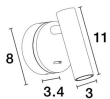

# CLIP

/DEKORATIV/Wandleuchten/Wandleuchten

Produktdatenblatt

- Leuchtmittel: LED 3 Watt
- IP:20
- Lichtfarbe:3000k 190lm
- Material: ALUMINIUM
- Farbe: SANDY BLACK
- Maße: L=8cm W:3,4cm H:11cm
- BULB: INCLUDED

**CLIP | 9030202**

Sandy Black Aluminium  
LED Philips 3 Watt  
Adjustable Switch On/Off  
190Lm 3000K IP20  
D: 8 W: 3.4 H: 11 cm

5 212017 417954

9030202\_3

9030202\_4

9030202\_6

Dieses Produkt gibt es in folgenden Ausführungen:

Best.-Nr.	Leuchtmittel	Detailinfos
28-9030202	CLIP LED 3 Watt Lichtfarbe: 3000K,	SANDY BLACK, ALUMINIUM, Maße: L=8cm W:3,4cm H:11cm IP20,

Herkunftsland EU - Irrtümer vorbehalten - Abmessungen können sich ändern.