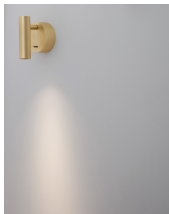

CLIP

/DEKORATIV/Wandleuchten/Wandleuchten

Produktdatenblatt

- Leuchtmittel: LED 3 Watt
- IP:20
- Lichtfarbe:3000k 190lm
- Material: ALUMINIUM
- Farbe: SATIN BRASS
- Maße: L=8cm W:3,4cm H:11cm
- BULB: INCLUDED

9030203_2

9030203_3

9030203_4

9030203_5

9030203_6

9030203_7

9030203_8

CLIP | 9030203
 Satin Brass Aluminium
 LED Philips 3 Watt
 Switch On/Off
 190Lm 3000K IP20
 D: 8 W: 3.4 H: 11 cm

9030203_9

9030203_11

Dieses Produkt gibt es in folgenden Ausführungen:

Best.-Nr.	Leuchtmittel	Detailinfos
28-9030203	CLIP LED 3 Watt Lichtfarbe: 3000K,	SATIN BRASS, ALUMINIUM, Maße: L=8cm W:3,4cm H:11cm IP20,