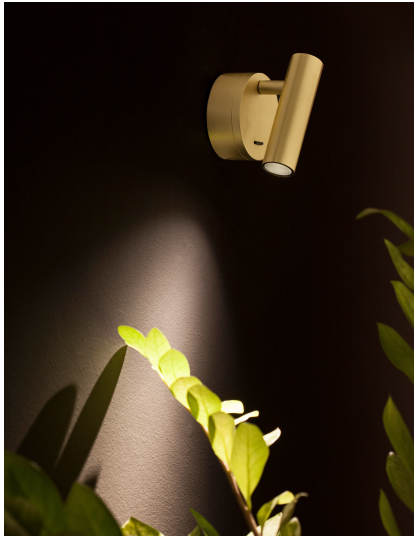

CLIP

/DEKORATIV/Wandleuchten/Wandleuchten

Produktdatenblatt

- Leuchtmittel: LED 3 Watt
- IP:20
- Lichtfarbe:3000k 190lm
- Material: ALUMINIUM
- Farbe: SATIN BRASS
- Maße: L=8cm W:3,4cm H:11cm
- BULB: INCLUDED

9030203_2

9030203_3

9030203_4

9030203_5

9030203_6

9030203_7

9030203_8

CLIP | 9030203
 Satin Brass Aluminium
 LED Philips 3 Watt
 Switch On/Off
 190Lm 3000K IP20
 D: 8 W: 3.4 H: 11 cm

9030203_9

9030203_11

Dieses Produkt gibt es in folgenden Ausführungen:

Best.-Nr.	Leuchtmittel	Detailinfos
28-9030203	CLIP LED 3 Watt Lichtfarbe: 3000K,	SATIN BRASS, ALUMINIUM, Maße: L=8cm W:3,4cm H:11cm IP20,