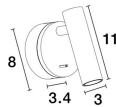

CLIP

/DEKORATIV/Wandleuchten/Wandleuchten

Produktdatenblatt

- Leuchtmittel: LED 3 Watt
- IP:20
- Lichtfarbe:3000k 190lm
- Material: ALUMINIUM
- Farbe: SATIN BRASS
- Maße: L=8cm W:3,4cm H:11cm
- BULB: INCLUDED

9030203_2

9030203_3

9030203_4

9030203_5

9030203_6

9030203_7

9030203_8

CLIP | 9030203
 Satin Brass Aluminium
 LED Philips 3 Watt
 Switch On/Off
 190Lm 3000K IP20
 D: 8 W: 3.4 H: 11 cm

9030203_9

9030203_11

Dieses Produkt gibt es in folgenden Ausführungen:

Best.-Nr.	Leuchtmittel	Detailinfos
28-9030203	CLIP LED 3 Watt Lichtfarbe: 3000K,	SATIN BRASS, ALUMINIUM, Maße: L=8cm W:3,4cm H:11cm IP20,