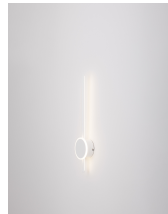

CLOCK

/DEKORATIV/Wandleuchten/Wandleuchten

Produktdatenblatt

- Leuchtmittel: LED 18 Watt
- IP:20
- Lichtfarbe:3000k 1260lm
- Material: ALUMINIUM & ACRYLIC
- Farbe: SANDY BLACK
- Maße: L=13,6cm W:5,5cm H:60,7cm
- BULB: INCLUDED

9061426_2

9061426_3

9061426_4

9061426_5

9061426_6

Dieses Produkt gibt es in folgenden Ausführungen:

Best.-Nr.	Leuchtmittel	Detailinfos
28-9061426	CLOCK LED 18 Watt Lichtfarbe: 3000K,	SANDY BLACK, ALUMINIUM & ACRYLIC, Maße: L=13,6cm W:5,5cm H:60,7cm IP20,