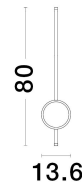

CLOCK

/DEKORATIV/Wandleuchten/Wandleuchten

Produktdatenblatt

- Leuchtmittel: LED 22 Watt
- IP:20
- Lichtfarbe:3000k 1560lm
- Material: ALUMINIUM & ACRYLIC
- Farbe: SANDY BLACK
- Maße: L=13,6cm W:5,5cm H:80cm
- BULB: INCLUDED

9061428_2

9061428_3

9061428_4

9061428_5

Dieses Produkt gibt es in folgenden Ausführungen:

Best.-Nr.	Leuchtmittel	Detailinfos
28-9061428	CLOCK LED 22 Watt Lichtfarbe: 3000K,	SANDY BLACK, ALUMINIUM & ACRYLIC, Maße: L=13,6cm W:5,5cm H:80cm IP20,