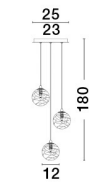

COEN

/DEKORATIV/Hängeleuchten/Hängeleuchten

Produktdatenblatt

- Leuchtmittel: LED G9 DEPEND ON LAMP
- IP:20
- Lichtfarbe:DEPEND ON LAMPk DEPEND ON LAMPIm
- Material: GLASS & METAL
- Farbe: BRASS GOLD
- Maße: Ø=25cm H:180cm
- BULB: EXCLUDED

9006043_2

9006043_3

9006043_4

9006043_5

9006043_6

9006043_7

9006043_8

Dieses Produkt gibt es in folgenden Ausführungen:

Best.-Nr.	Leuchtmittel	Detailinfos
28-9006043	COEN LED G9 DEPEND ON LAMP Lichtfarbe: DEPEND ON LAMP,	BRASS GOLD, GLASS & METAL, Maße: Ø=25cm H:180cm IP20,

Herkunftsland EU - Irrtümer vorbehalten - Abmessungen können sich ändern.