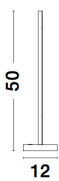

COLBY

/DEKORATIV/Tischleuchten/Tischleuchten

Produktdatenblatt

- Leuchtmittel: LED 10 Watt
- IP:20
- Lichtfarbe:3000k 650lm
- Material: ALUMINIUM
- Farbe: BLACK
- Maße: Ø=12cm H:50cm
- BULB: INCLUDED

9081820_2

9081820_3

9081820_4

9081820_5

9081820_6

9081820_7

9081820_8

9081820_9

9081820_10

9081820_11

9081820_12

COLBY - 9081820

Sandy Black Aluminium
LED 10 Watt AC220-240V
700Lm 3000K IP20
CRI>90 Beam Angle 120°
D: 12 H: 50 cm

9081820_13

Dieses Produkt gibt es in folgenden Ausführungen:

Best.-Nr.	Leuchtmittel	Detailinfos
28-9081820	COLBY LED 10 Watt Lichtfarbe: 3000K,	BLACK, ALUMINIUM, Maße: Ø=12cm H:50cm IP20,