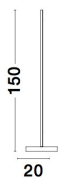

# COLBY

/DEKORATIV/Stehleuchten/Stehleuchten

Produktdatenblatt

- Leuchtmittel: LED 18 Watt
- IP:20
- Lichtfarbe:3000k 1260lm
- Material: ALUMINIUM
- Farbe: BLACK
- Maße: Ø=20cm H:150cm
- BULB: INCLUDED

9081830\_2

9081830\_3

9081830\_4

9081830\_5

9081830\_6

**COLBY - 9081830**

Sandy Black Aluminium  
LED 18 Watt AC220-240V  
1260Lm 3000K IP20  
CRI>90 Beam Angle 120°  
D: 20 H: 150 cm

9081830\_7

9081830\_8

Dieses Produkt gibt es in folgenden Ausführungen:

Best.-Nr.	Leuchtmittel	Detailinfos
28-9081830	COLBY LED 18 Watt Lichtfarbe: 3000K,	BLACK, ALUMINIUM, Maße: Ø=20cm H:150cm IP20,

Herkunftsland EU - Irrtümer vorbehalten - Abmessungen können sich ändern.