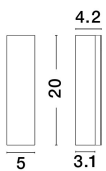

COLBY

/DEKORATIV/Wandleuchten/Wandleuchten

Produktdatenblatt

- Leuchtmittel: LED 12 Watt
- IP:20
- Lichtfarbe:3000k 600lm
- Material: ALUMINIUM & ACRYLIC
- Farbe: SANDY BLACK
- Maße: L=5cm W:4,2cm H:20cm
- BULB: INCLUDED

9267105_2

9267105_3

9267105_4

9267105_5

9267105_6

**COLBY- 9267105**

Sandy Black Steel
& Aluminium & Silicon
LED 12 Watt 230 Volt
600Lm 3000K IP20
L:5 W: 4.2 H: 20 cm

9267105_7

9267105_8

Dieses Produkt gibt es in folgenden Ausführungen:

Best.-Nr.	Leuchtmittel	Detailinfos
28-9267105	COLBY LED 12 Watt Lichtfarbe: 3000K,	SANDY BLACK, ALUMINIUM & ACRYLIC, Maße: L=5cm W:4,2cm H:20cm IP20,