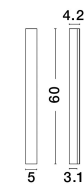

COLBY

/DEKORATIV/Wandleuchten/Wandleuchten

Produktdatenblatt

- Leuchtmittel: LED 21 Watt
- IP:20
- Lichtfarbe:3000k 1100lm
- Material: ALUMINIUM & ACRYLIC
- Farbe: SANDY BLACK
- Maße: L=5cm W:4,2cm H:60cm
- BULB: INCLUDED

9267106_2

9267106_3

9267106_4

9267106_5

9267106_6

9267106_7

9267106_8

COLBY- 9267106

Sandy Black Steel
& Aluminium & Silicon
LED 21 Watt 230 Volt
1100Lm 3000K IP20
L:5 W: 4.2 H: 60 cm

9267106_9

Dieses Produkt gibt es in folgenden Ausführungen:

Best.-Nr.	Leuchtmittel	Detailinfos
28-9267106	COLBY LED 21 Watt Lichtfarbe: 3000K,	SANDY BLACK, ALUMINIUM & ACRYLIC, Maße: L=5cm W:4,2cm H:60cm IP20,