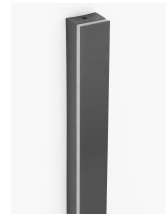

COLBY

/DEKORATIV/Wandleuchten/Wandleuchten

Produktdatenblatt

- Leuchtmittel: LED 21 Watt
- IP:20
- Lichtfarbe:3000k 1100lm
- Material: ALUMINIUM & ACRYLIC
- Farbe: SANDY BLACK
- Maße: L=5cm W:4,2cm H:60cm
- BULB: INCLUDED

9267106_5

COLBY- 9267106

Sandy Black Steel
& Aluminium & Silicon
LED 21 Watt 230 Volt
1100Lm 3000K IP20
L:5 W: 4.2 H: 60 cm

Dieses Produkt gibt es in folgenden Ausführungen:

Best.-Nr.	Leuchtmittel	Detailinfos
28-9267106	COLBY LED 21 Watt Lichtfarbe: 3000K,	SANDY BLACK, ALUMINIUM & ACRYLIC, Maße: L=5cm W:4,2cm H:60cm IP20,

Herkunftsland EU - Irrtümer vorbehalten - Abmessungen können sich ändern.

ELUX Lichtsysteme GmbH

A-1230 Wien

Deutschstraße 4

Tel. 01/6154690, Fax 01/6154690-80

office@elux-licht.at

www.elux-licht.at