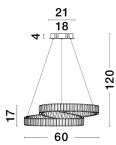

CONCETO

/DEKORATIV/Hängeleuchten/Hängeleuchten

Produktdatenblatt

- Leuchtmittel: LED 50 Watt
- IP:20
- Lichtfarbe:3500k 4070lm
- Material: METAL & CRYSTAL
- Farbe: CHROME
- Maße: Ø=60cm H:120cm
- BULB: INCLUDED

9019720_2

Dieses Produkt gibt es in folgenden Ausführungen:

Best.-Nr.	Leuchtmittel	Detailinfos
28-9019720	CONCETO LED 50 Watt	CHROME, METAL & CRYSTAL, Maße: Ø=60cm H:120cm IP20,

Herkunftsland EU - Irrtümer vorbehalten - Abmessungen können sich ändern.