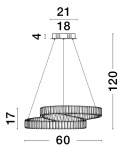

# CONCETO

/DEKORATIV/Hängeleuchten/Hängeleuchten

Produktdatenblatt

- Leuchtmittel: LED 50 Watt
- IP:20
- Lichtfarbe:3500k 4070lm
- Material: METAL & CRYSTAL
- Farbe: GOLD
- Maße: Ø=60cm H:120cm
- BULB: INCLUDED

9019721\_2

Dieses Produkt gibt es in folgenden Ausführungen:

Best.-Nr.	Leuchtmittel	Detailinfos
28-9019721	CONCETO LED 50 Watt	GOLD, METAL & CRYSTAL, Maße: Ø=60cm H:120cm IP20,

Herkunftsland EU - Irrtümer vorbehalten - Abmessungen können sich ändern.