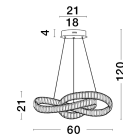

CONCETO

/DEKORATIV/Hängeleuchten/Hängeleuchten

Produktdatenblatt

- Leuchtmittel: LED 49 Watt
- IP:20
- Lichtfarbe:3500k 4075lm
- Material: METAL & CRYSTAL
- Farbe: GOLD
- Maße: Ø=60cm H:120cm
- BULB: INCLUDED

9019722_2

9019722_3

9019722_4

9019722_5

9019722_6

Dieses Produkt gibt es in folgenden Ausführungen:

Best.-Nr.	Leuchtmittel	Detailinfos
28-9019722	CONCETO LED 49 Watt	GOLD, METAL & CRYSTAL, Maße: Ø=60cm H:120cm IP20,