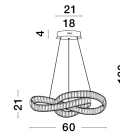

CONCETO

/DEKORATIV/Hängeleuchten/Hängeleuchten

Produktdatenblatt

- Leuchtmittel: LED 49 Watt
- IP:20
- Lichtfarbe:3500k 4075lm
- Material: METAL & CRYSTAL
- Farbe: CHROME
- Maße: Ø=60cm H:120cm
- BULB: INCLUDED

9019723_2

9019723_3

9019723_4

9019723_5

Dieses Produkt gibt es in folgenden Ausführungen:

Best.-Nr.	Leuchtmittel	Detailinfos
28-9019723	CONCETO LED 49 Watt	CHROME, METAL & CRYSTAL, Maße: Ø=60cm H:120cm IP20,