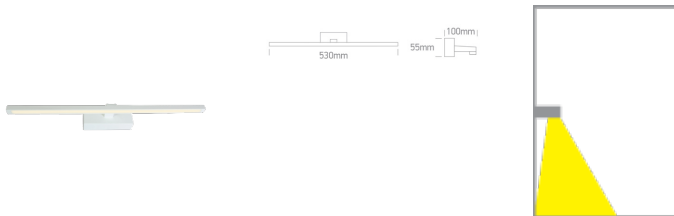

CONDI LED

/Aktionen/Coming soon

Produktdatenblatt

- Gehäuse aus Aluminium
- Abdeckung Acryl
- SMD 2835
- Ra>80
- inkl. Treiber 300mA
- Lichtfarbe: warm white 3000K
- Farben: weiß, schwarz

Dieses Produkt gibt es in folgenden Ausführungen:

Best.-Nr.	Leuchtmittel	Detailinfos
54-38114T/B/W	Spiegell. CONDI LED 14W/230V 3000K 1200Nlm schwarz L=530mm LED 14W 230V Lichtfarbe: 3000K, 1200 Nlm CRI: Ra>80,	schwarz, Acryl, L= 530mm x B= 100mm x H= 55mm IP44, 2 Jahre, inkl. Treiber 300mA
54-38114T/W/W	Spiegell. CONDI LED 14W/230V 3000K 1200Nlm weiß L=530mm LED 14W 230V Lichtfarbe: 3000K, 1200 Nlm CRI: Ra>80,	weiß, Acryl, L= 530mm x B= 100mm x H= 55mm IP44, 2 Jahre, inkl. Treiber 300mA