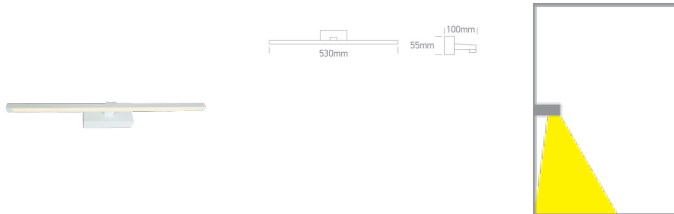

# CONDI LED

/Aktionen/Coming soon

Produktdatenblatt

- Gehäuse aus Aluminium
- Abdeckung Acryl
- SMD 2835
- Ra>80
- inkl. Treiber 300mA
- Lichtfarbe: warm white 3000K
- Farben: weiß, schwarz

Dieses Produkt gibt es in folgenden Ausführungen:

Best.-Nr.	Leuchtmittel	Detailinfos
54-38114T/B/W	Spiegell. CONDI LED 14W/230V 3000K 1200Nlm schwarz L=530mm LED 14W 230V Lichtfarbe: 3000K, 1200 Nlm CRI: Ra>80,	schwarz, Acryl, L= 530mm x B= 100mm x H= 55mm IP44, 2 Jahre, inkl. Treiber 300mA
54-38114T/W/W	Spiegell. CONDI LED 14W/230V 3000K 1200Nlm weiß L=530mm LED 14W 230V Lichtfarbe: 3000K, 1200 Nlm CRI: Ra>80,	weiß, Acryl, L= 530mm x B= 100mm x H= 55mm IP44, 2 Jahre, inkl. Treiber 300mA