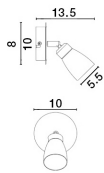

CONO

/DEKORATIV/Wandleuchten/Wandleuchten

Produktdatenblatt

- Leuchtmittel: LED GU10 DEPEND ON LAMP
- IP:20
- Lichtfarbe:DEPEND ON LAMPk DEPEND ON LAMPIm
- Material: ALUMINIUM
- Farbe: WHITE
- Maße: L=8cm W:13,5cm H:15,7cm
- BULB: EXCLUDED

CONO - 668001
 White Aluminium
 LED GU10 1x10 Watt 230 Volt
 IP20 Bulb Excluded
 D: 8 W: 13.5 H: 15.7 cm

668001_3

668001_4

668001_6

Dieses Produkt gibt es in folgenden Ausführungen:

| Best.-Nr. | Leuchtmittel | Detailinfos |
|-----------|---|---|
| 28-668001 | CONO DEPEND ON LAMP Lichtfarbe: DEPEND ON LAMP, | WHITE, ALUMINIUM, Maße: L=8cm W:13,5cm H:15,7cm IP20, |