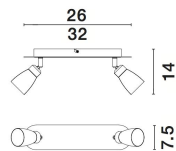

CONO

/DEKORATIV/Deckenleuchten/Deckenleuchten

Produktdatenblatt

- Leuchtmittel: LED GU10 DEPEND ON LAMP
- IP:20
- Lichtfarbe:DEPEND ON LAMPk DEPEND ON LAMPIm
- Material: ALUMINIUM
- Farbe: WHITE
- Maße: L=25,5cm W:8cm H:19cm
- BULB: EXCLUDED

CONO - 668002

Matt White Aluminium
LED GU10 2x10 Watt 230
Volt IP20 Bulb excluded
L: 25.5 W: 8 H: 19 cm

668002_2

668002_3

668002_4

668002_6

Dieses Produkt gibt es in folgenden Ausführungen:

Best.-Nr.	Leuchtmittel	Detailinfos
28-668002	CONO DEPEND ON LAMP Lichtfarbe: DEPEND ON LAMP,	WHITE, ALUMINIUM, Maße: L=25,5cm W:8cm H:19cm IP20,