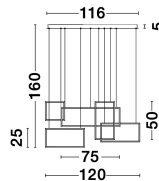

# CORNICE

/DEKORATIV/Hängeleuchten/Hängeleuchten

Produktdatenblatt

- Leuchtmittel: LED 91 Watt
- IP:20
- Lichtfarbe:3000k 4860lm
- Material: ALUMINIUM & ACRYLIC
- Farbe: SANDY BLACK
- Maße: L=120cm W:50cm H:160cm
- BULB: INCLUDED

9142765\_2

9142765\_3

9142765\_4

9142765\_5

9142765\_6

9142765\_7

9142765\_8

9142765\_9

**CORNICE • 9142765**

Dimmable

Sandy Black Aluminium  
& Acrylic  
LED 80 Watt 230 Volt  
4860Lm 3000K IP20  
L: 120 H: 50 Hz: 160 cm

9142765\_10

9142765\_12

Dieses Produkt gibt es in folgenden Ausführungen:

Best.-Nr.	Leuchtmittel	Detailinfos
28-9142765	CORNICE LED 91 Watt Lichtfarbe: 3000K,	SANDY BLACK, ALUMINIUM & ACRYLIC, Maße: L=120cm W:50cm H:160cm IP20,

Herkunftsland EU - Irrtümer vorbehalten - Abmessungen können sich ändern.